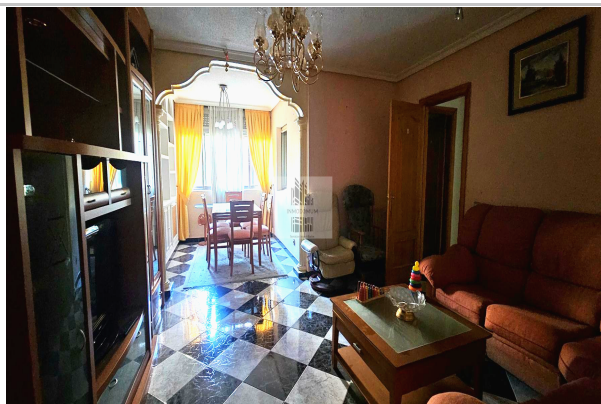

Referencia: **23-CastillaLaNueva**
Tipo inmueble: Piso
Operación: Venta
Precio: **262.000 €**
Estado: Buen estado

Dirección: Castilla La Nueva
Planta: 4
Población: Fuenlabrada
Provincia: Madrid
Cod. postal: 28941
Zona: La Serna